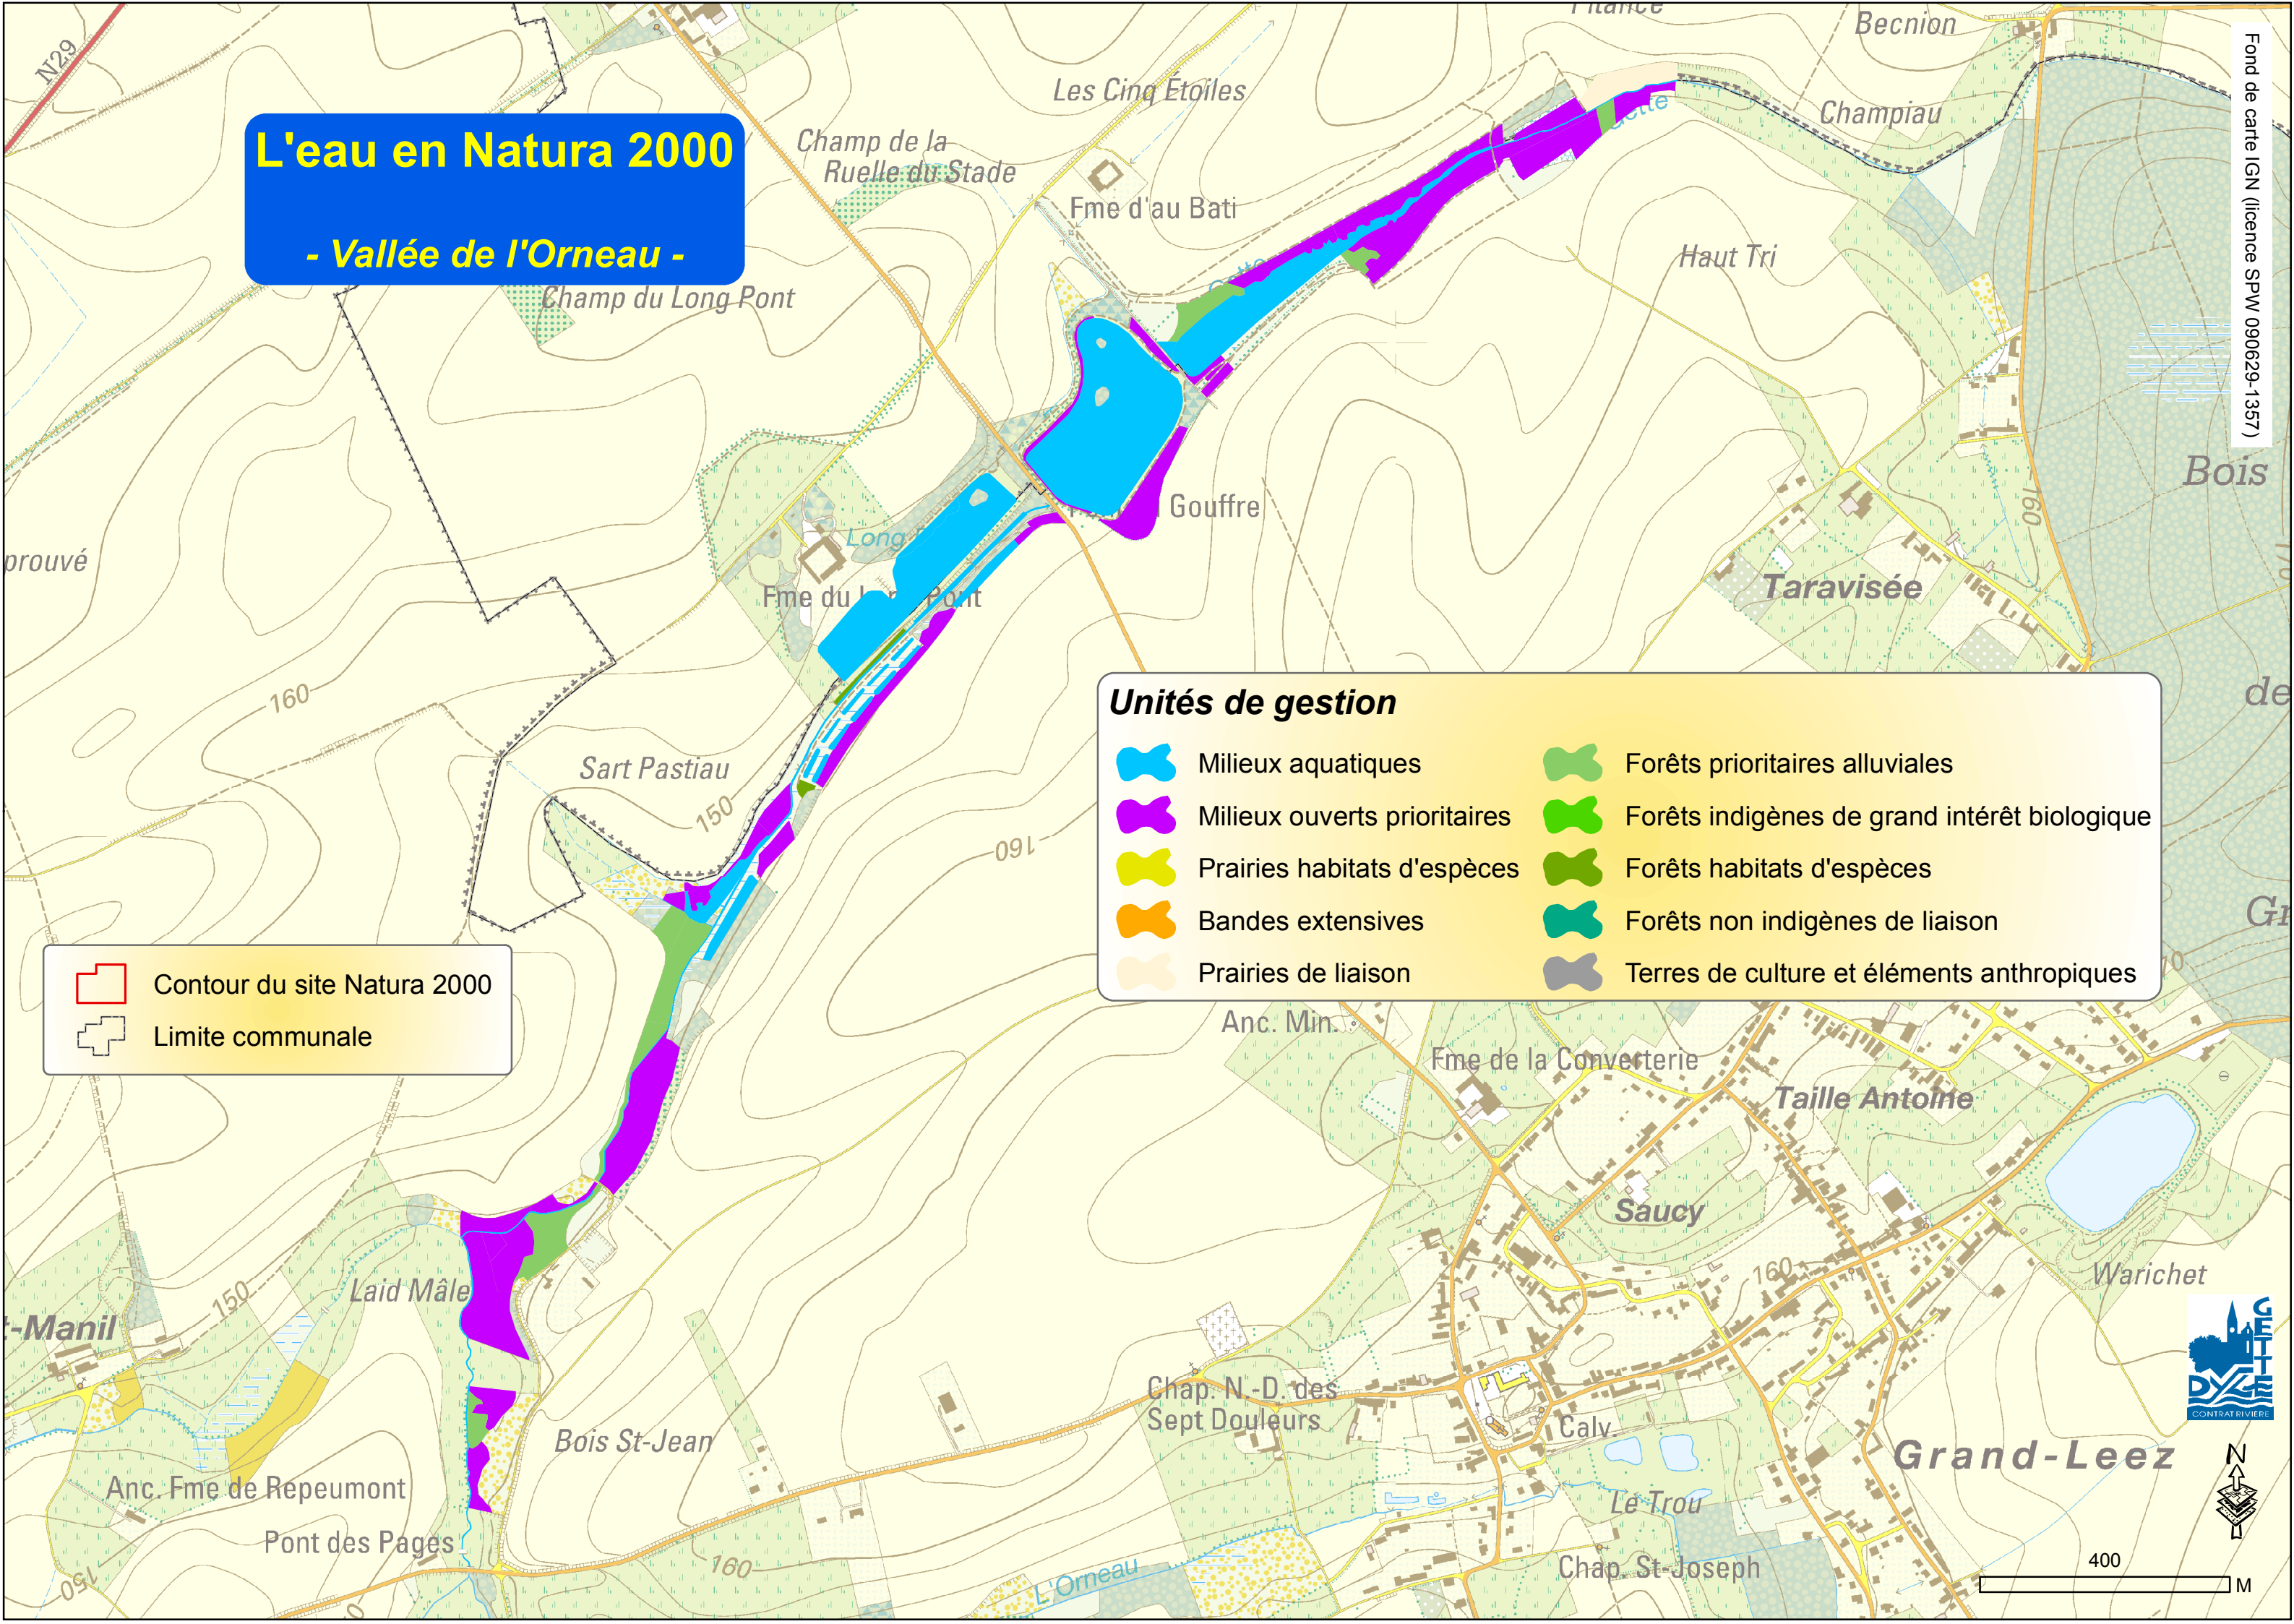

L'eau en Natura 2000 - Vallée de l'Orneau -

 Contour du site Natura 2000
 Limite communale

Unités de gestion

 Milieux aquatiques	 Forêts prioritaires alluviales
 Milieux ouverts prioritaires	 Forêts indigènes de grand intérêt biologique
 Prairies habitats d'espèces	 Forêts habitats d'espèces
 Bandes extensives	 Forêts non indigènes de liaison
 Prairies de liaison	 Terres de culture et éléments anthropiques

400 M