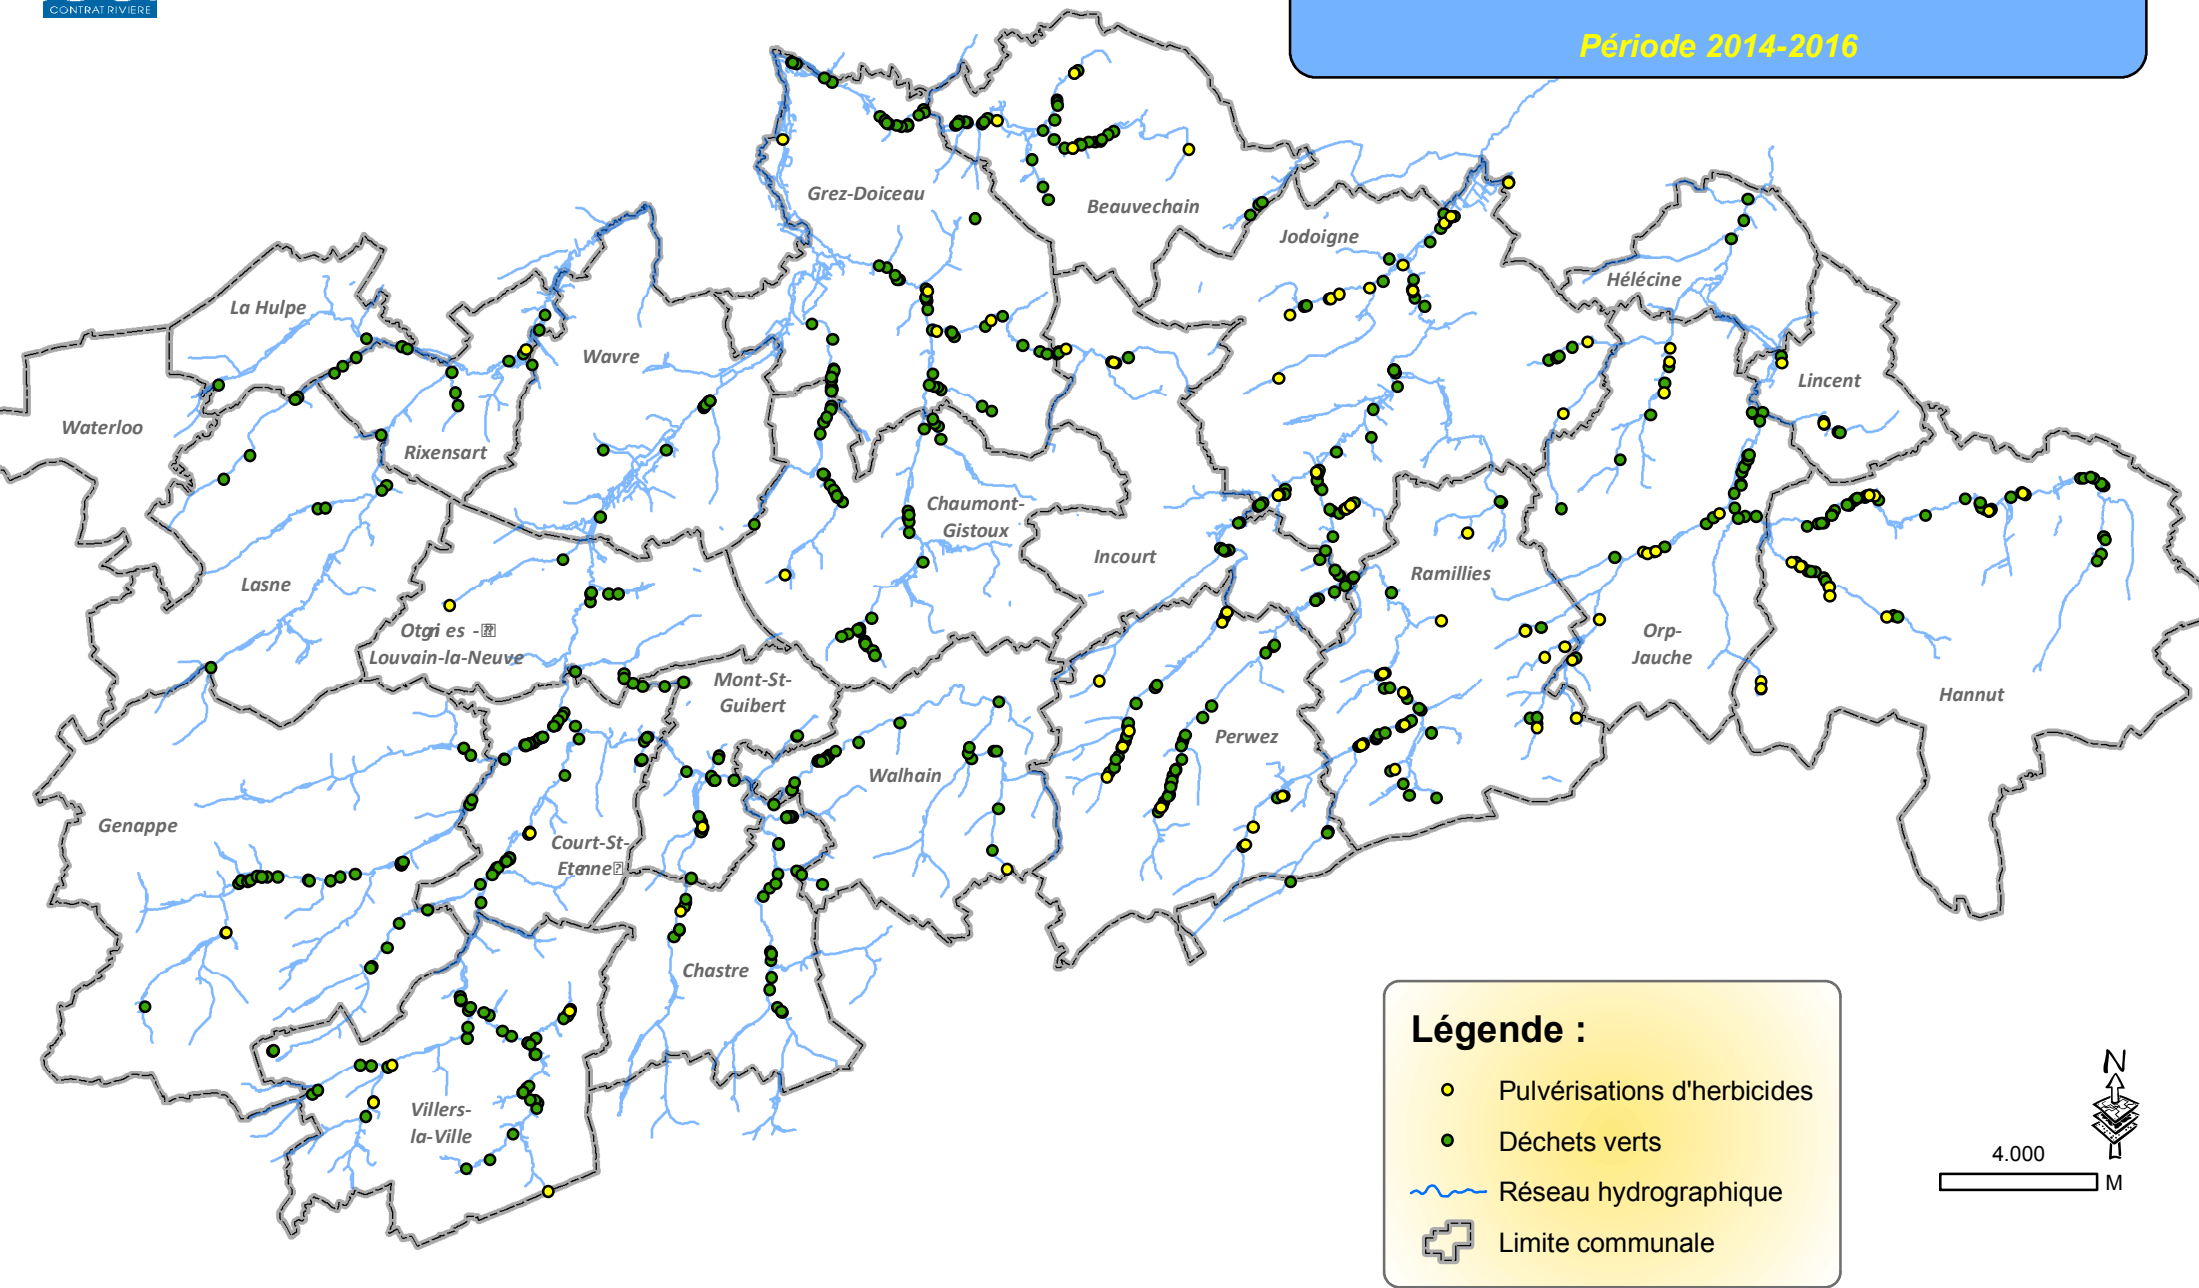

**Inventaire des points noirs le long des cours d'eau**  
**Dépôts de déchets verts et pulvérisations d'herbicides**  
*Période 2014-2016*

Rq : l'inventaire est incomplet sur Genappe, Orp-Jauche et Jodoigne