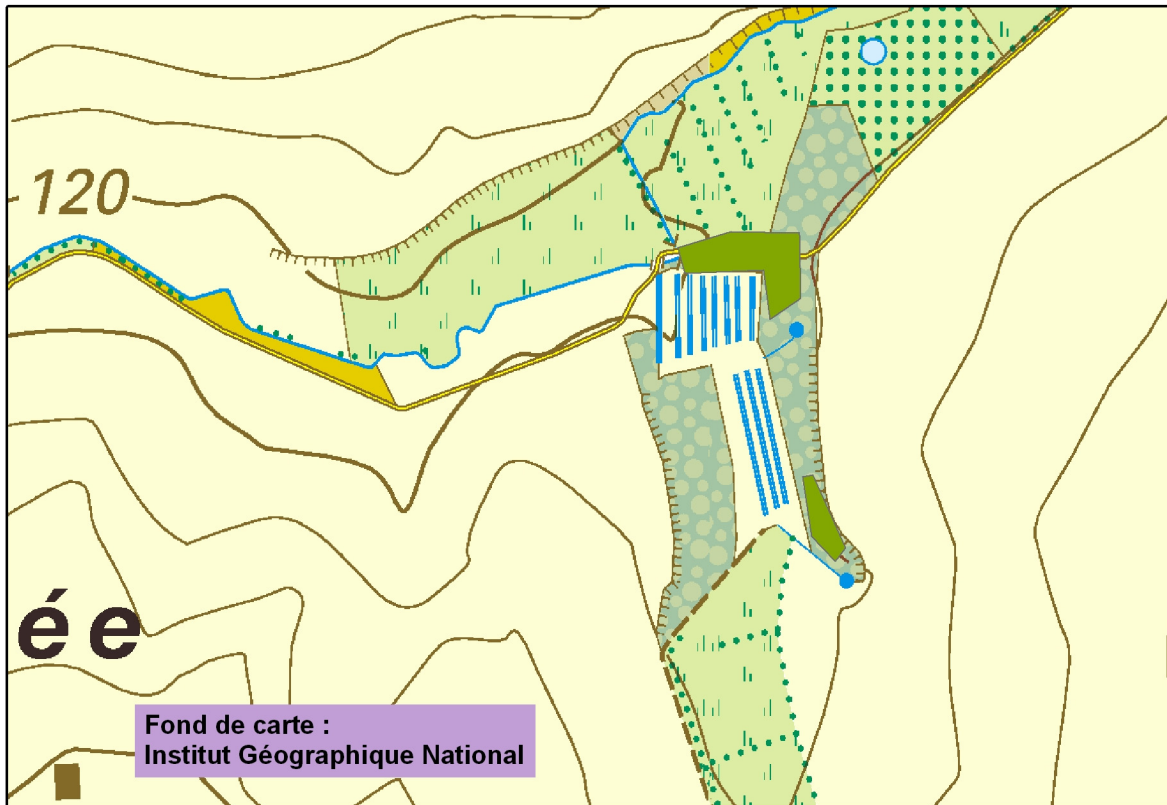

- PAS DE PHOTOS -

Village : Bertrée

Vallée : ruisseau de Cras-Avernas

Identification : HAN/01

Situation au plan de secteur : agricole

Commentaires : présence de déchets inertes

### Végétation

-  Aulnaie humide
-  Autre
-  Cariçaie non boisée
-  Coupe à blanc humide
-  Divers bois humide
-  Frange rivulaire
-  Intérêt paysager
-  Peupleraie humide
-  Plan d'eau d'intérêt
-  Prairie humide
-  Roselière
-  Saulaie humide

Boisement humide (aulnes, saules, frênes) qui présente par endroit des vestiges de cariçaie. Sol fort marécageux et site contigu à une cressonnière en cours d'exploitation.