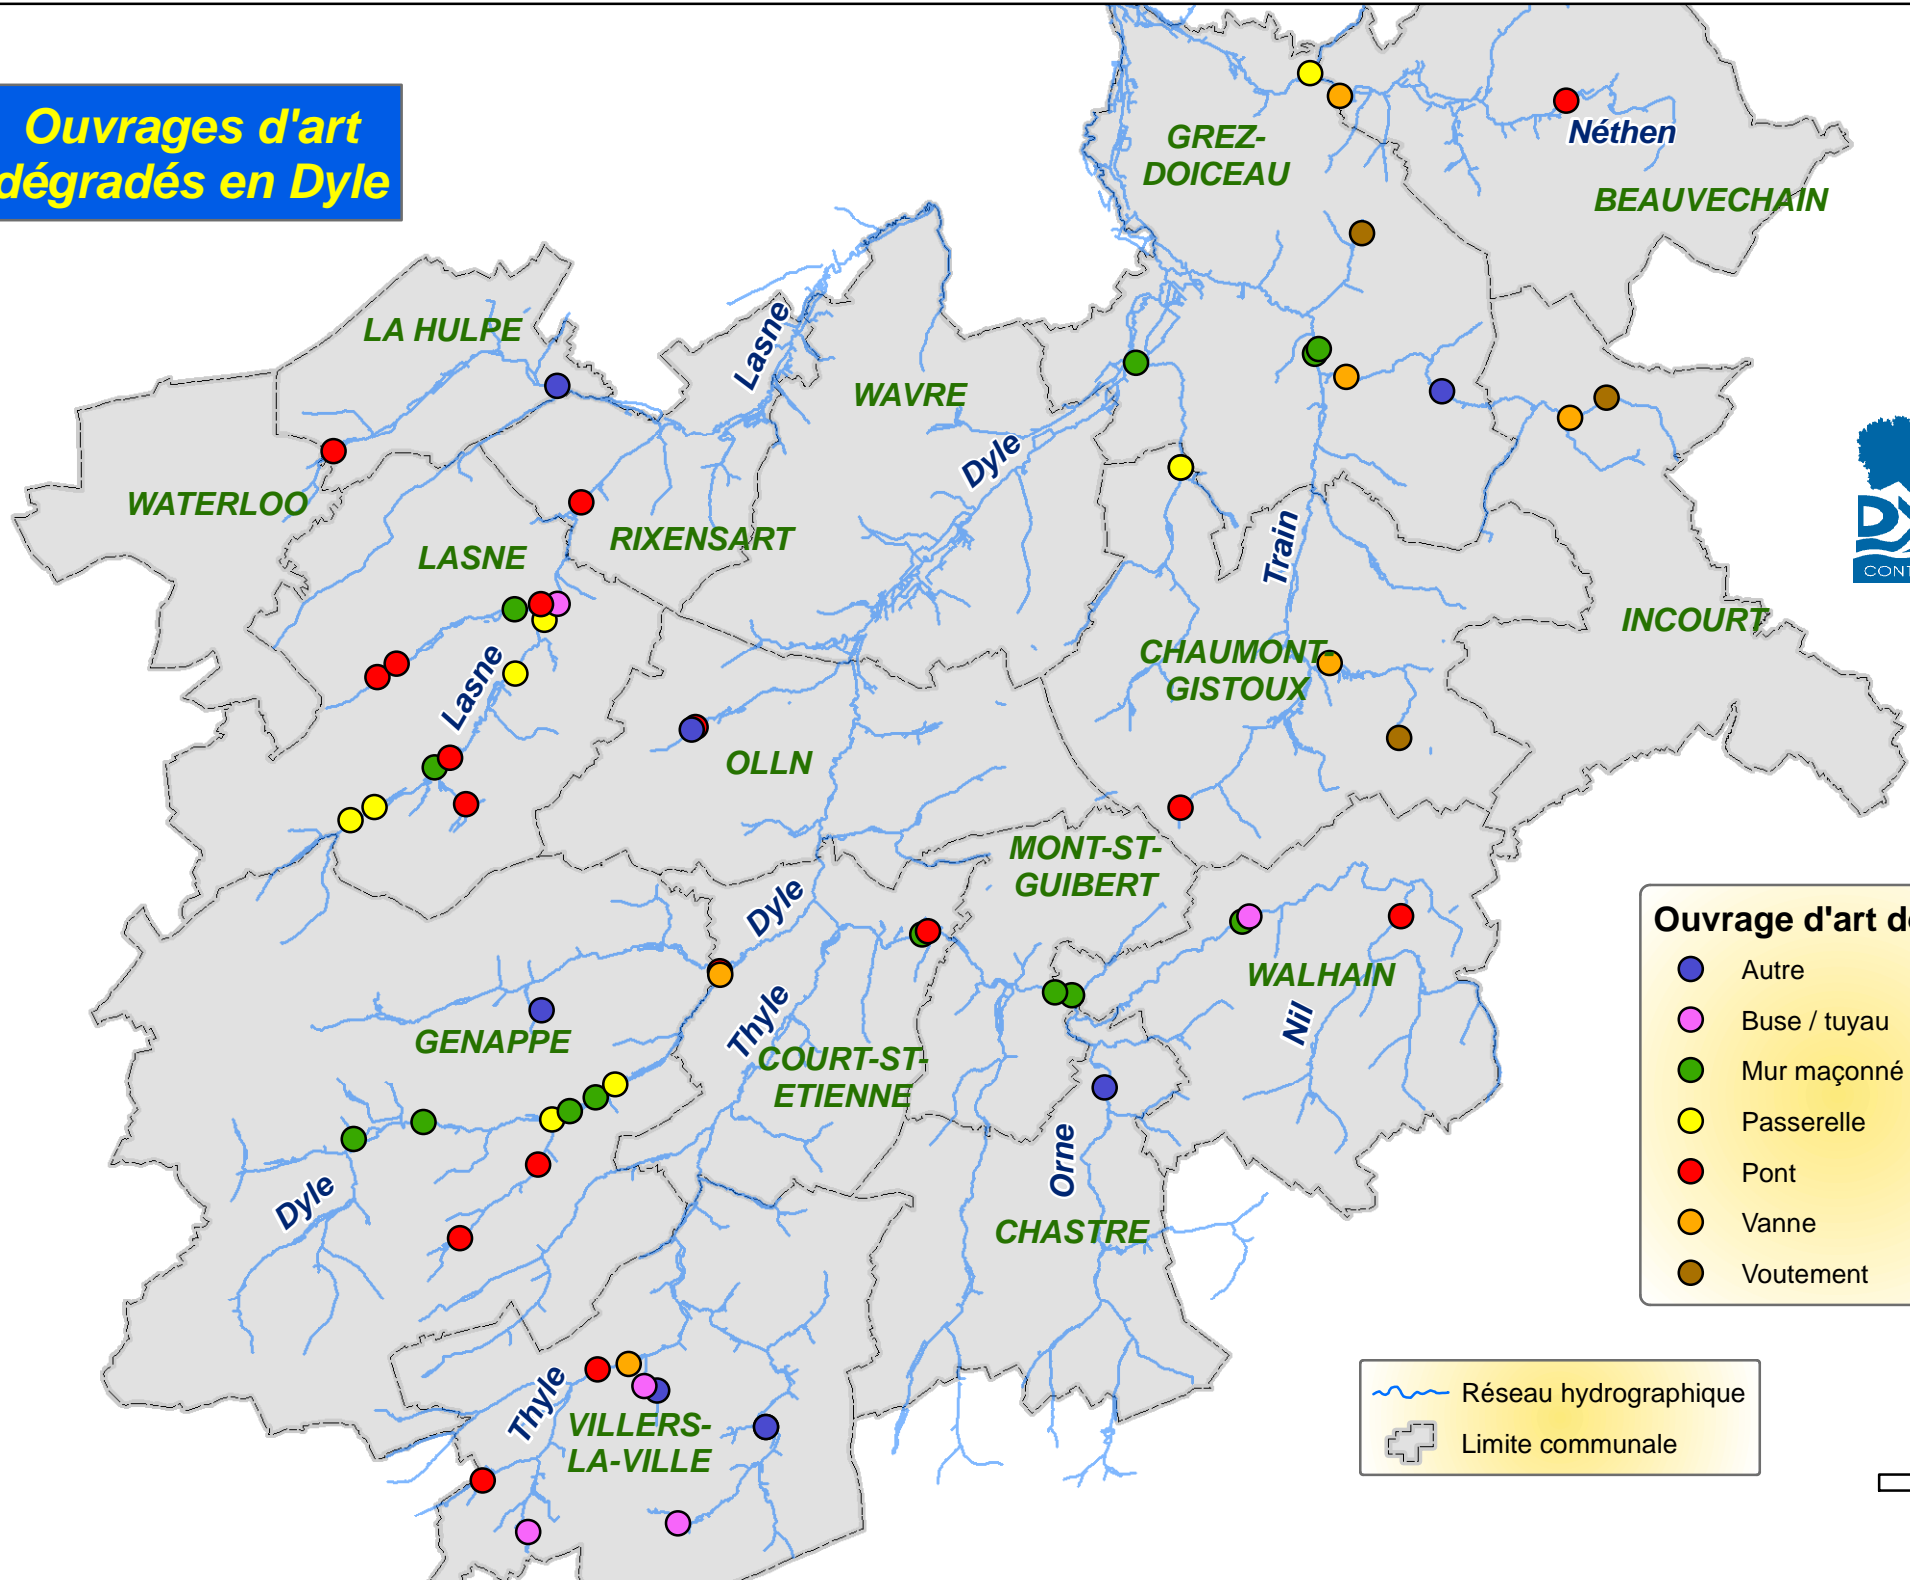

# Ouvrages d'art dégradés en Dyle

- Ouvrage d'art dégradé**
- Autre
  - Buse / tuyau
  - Mur maçonné
  - Passerelle
  - Pont
  - Vanne
  - Voutement

- Réseau hydrographique
- Limite communale

2 Km