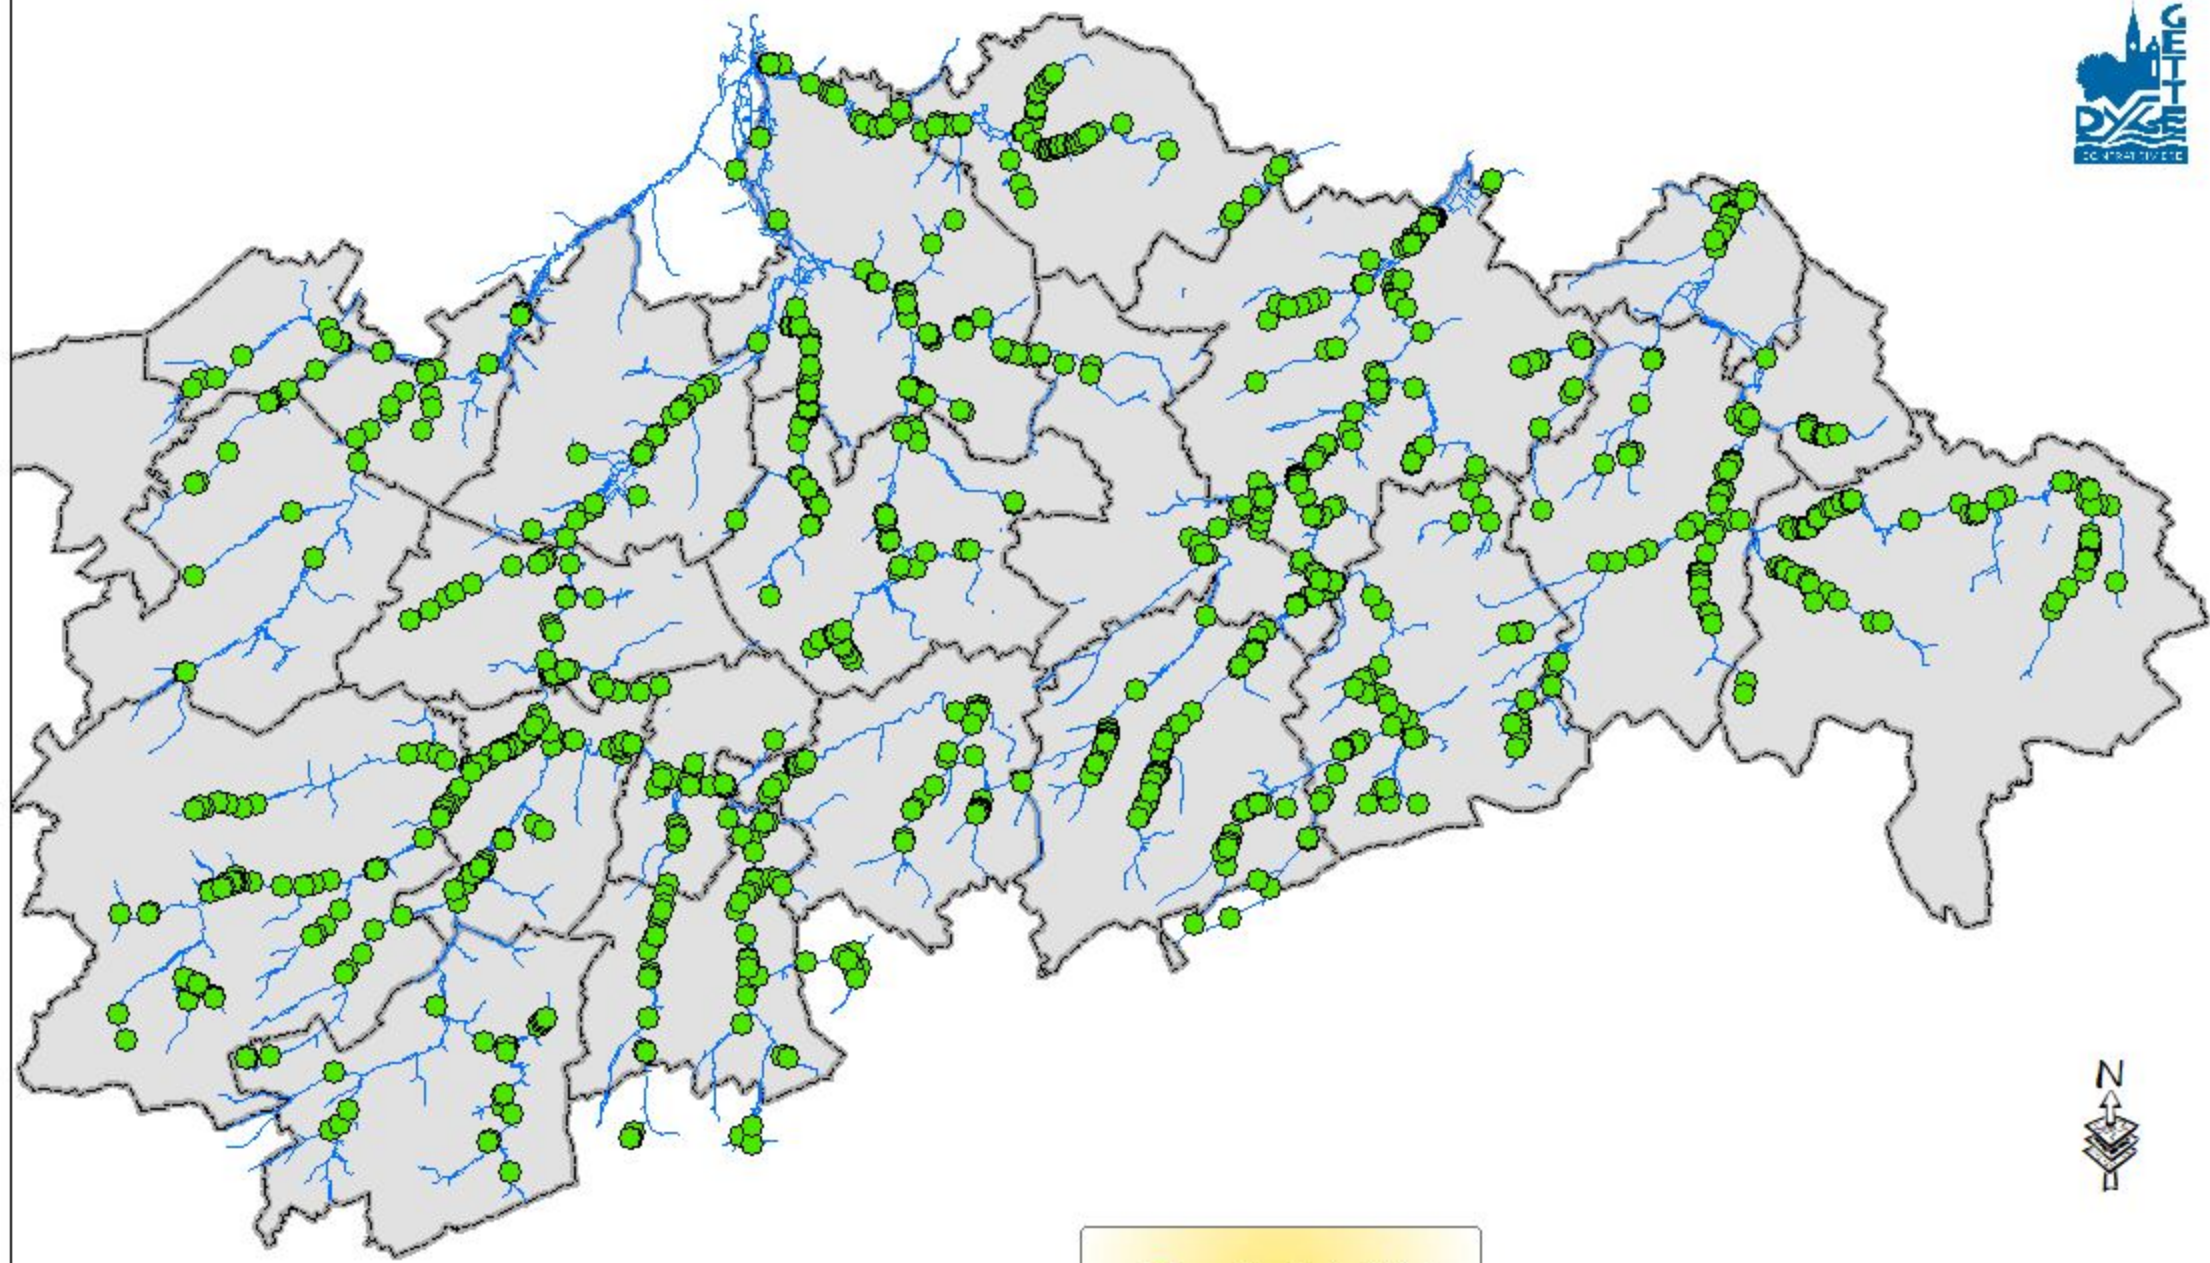

SBH Dyle-Gette : inventaire par type d'atteinte

● Dépôts de déchets

3 Km