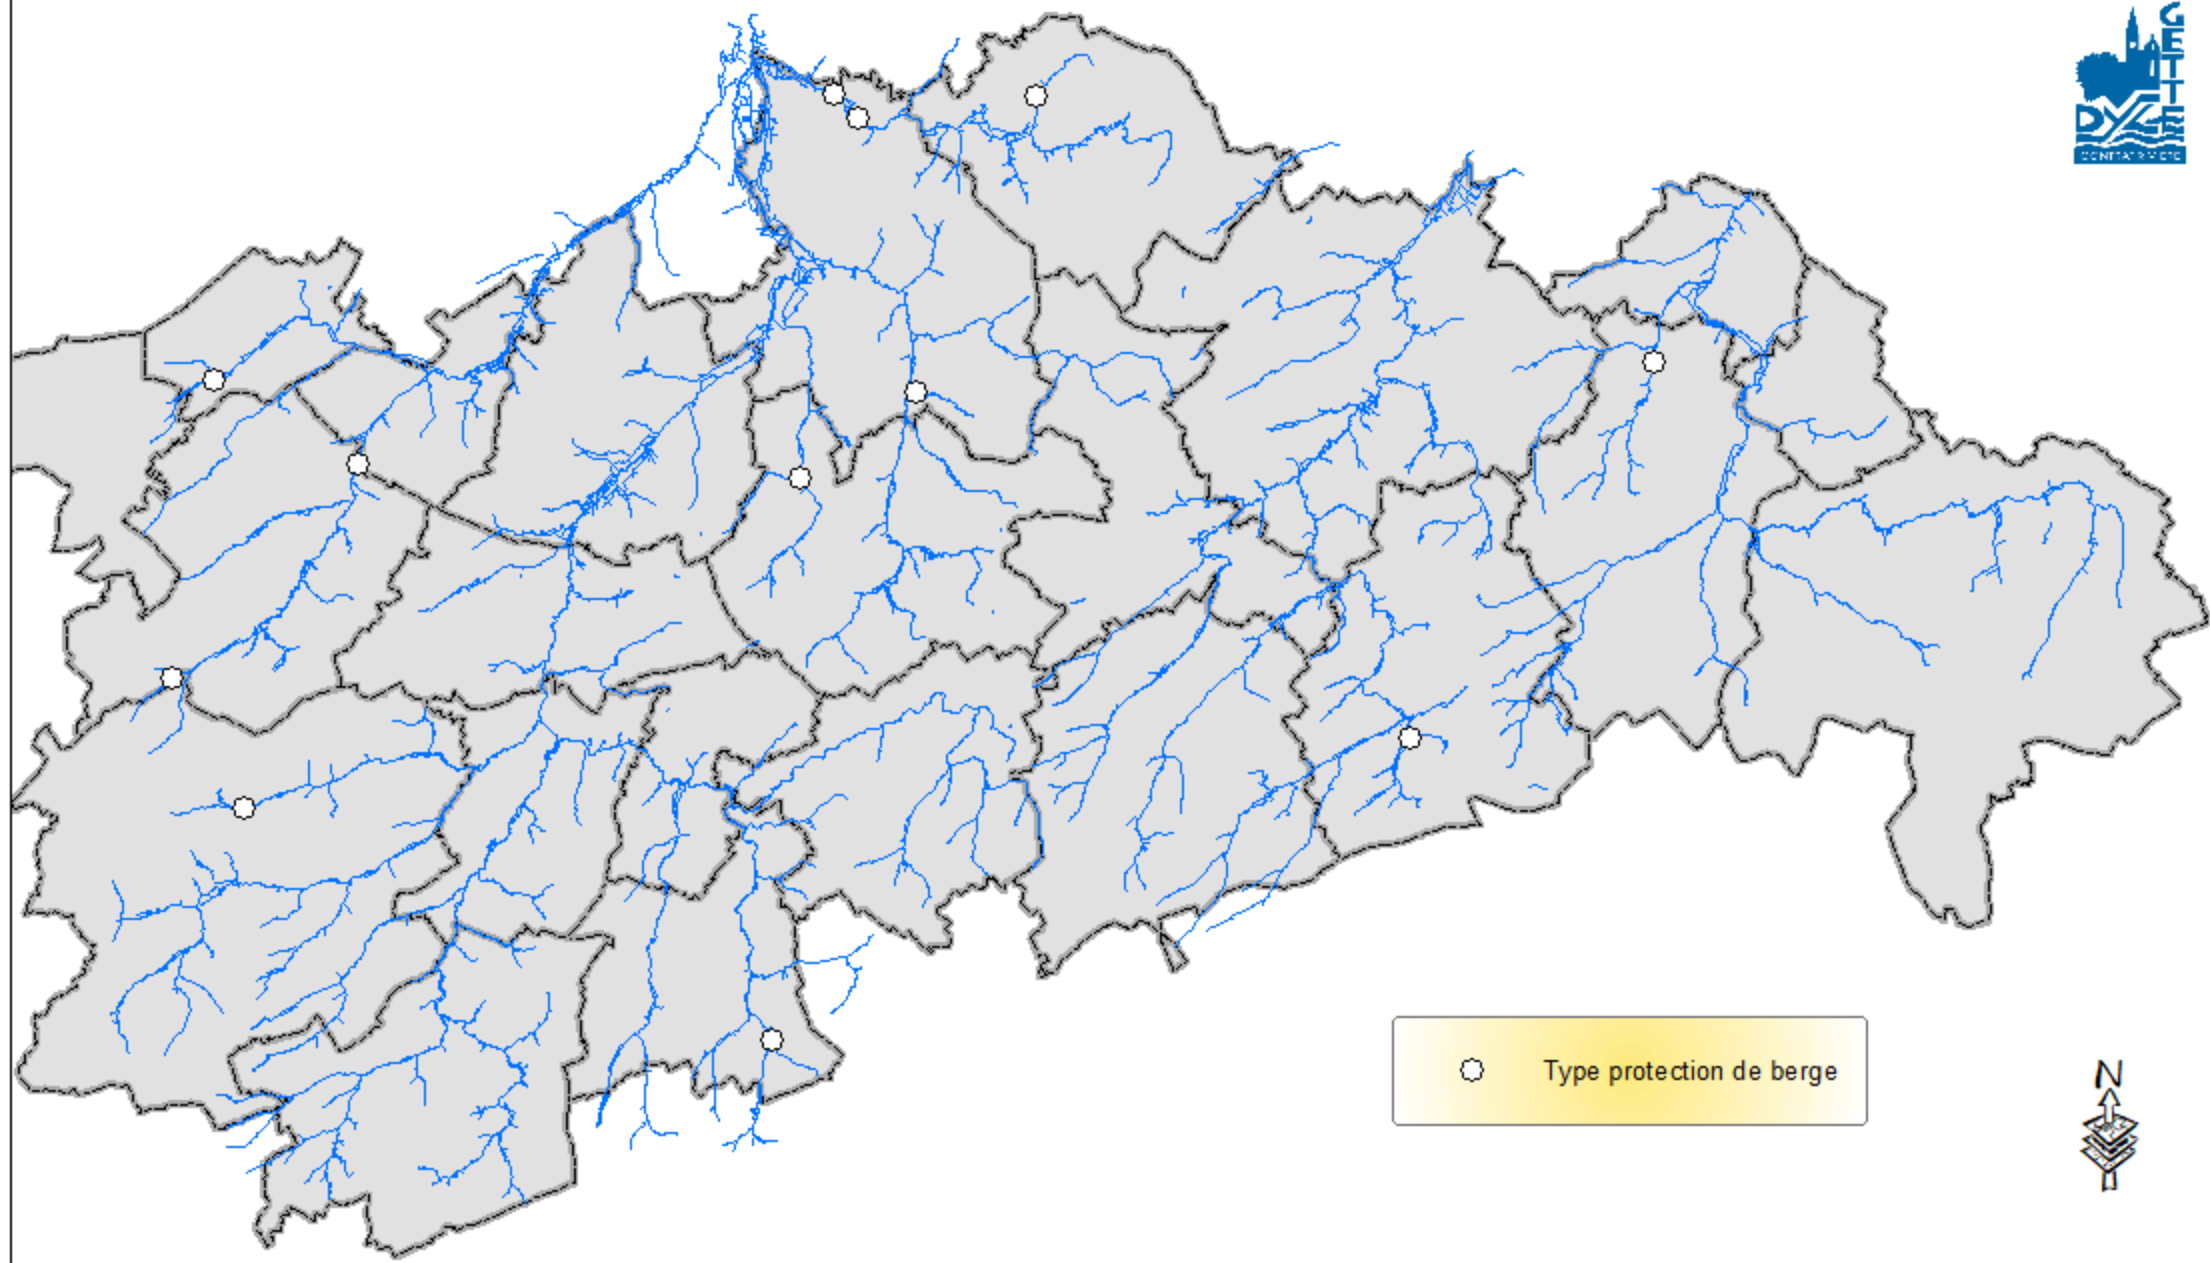

SBH Dyle-Gette : PN résolus par type d'atteinte

○ Type protection de berge

3 Km