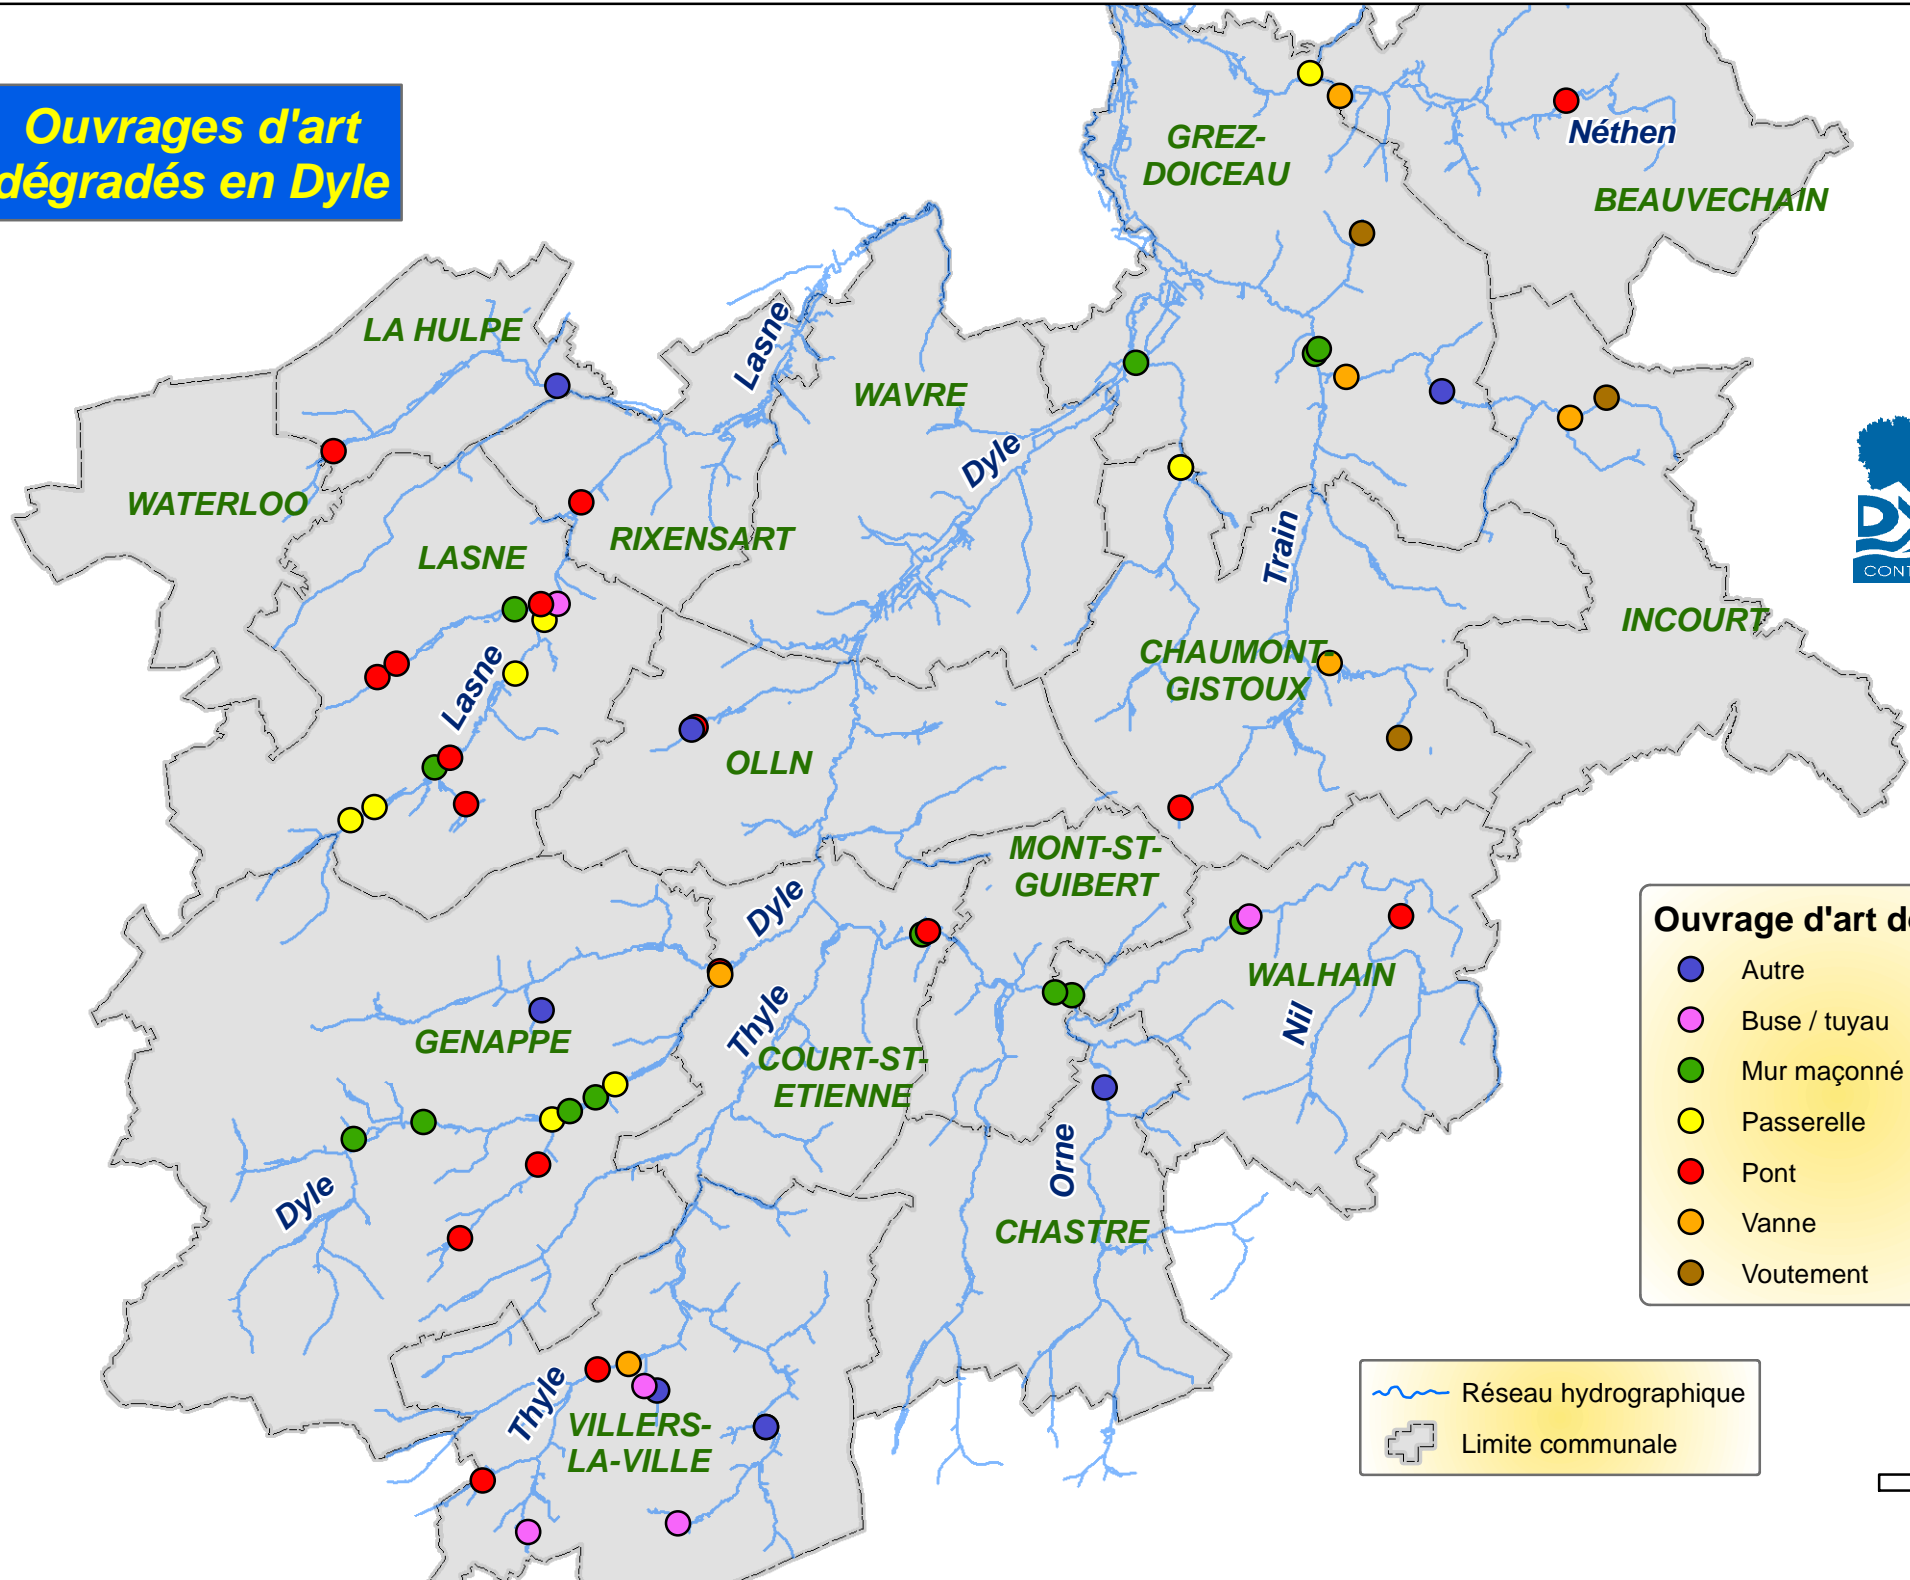

Ouvrages d'art dégradés en Dyle

Ouvrage d'art dégradé

- Autre
- Buse / tuyau
- Mur maçonné
- Passerelle
- Pont
- Vanne
- Voutement

Réseau hydrographique

Limite communale